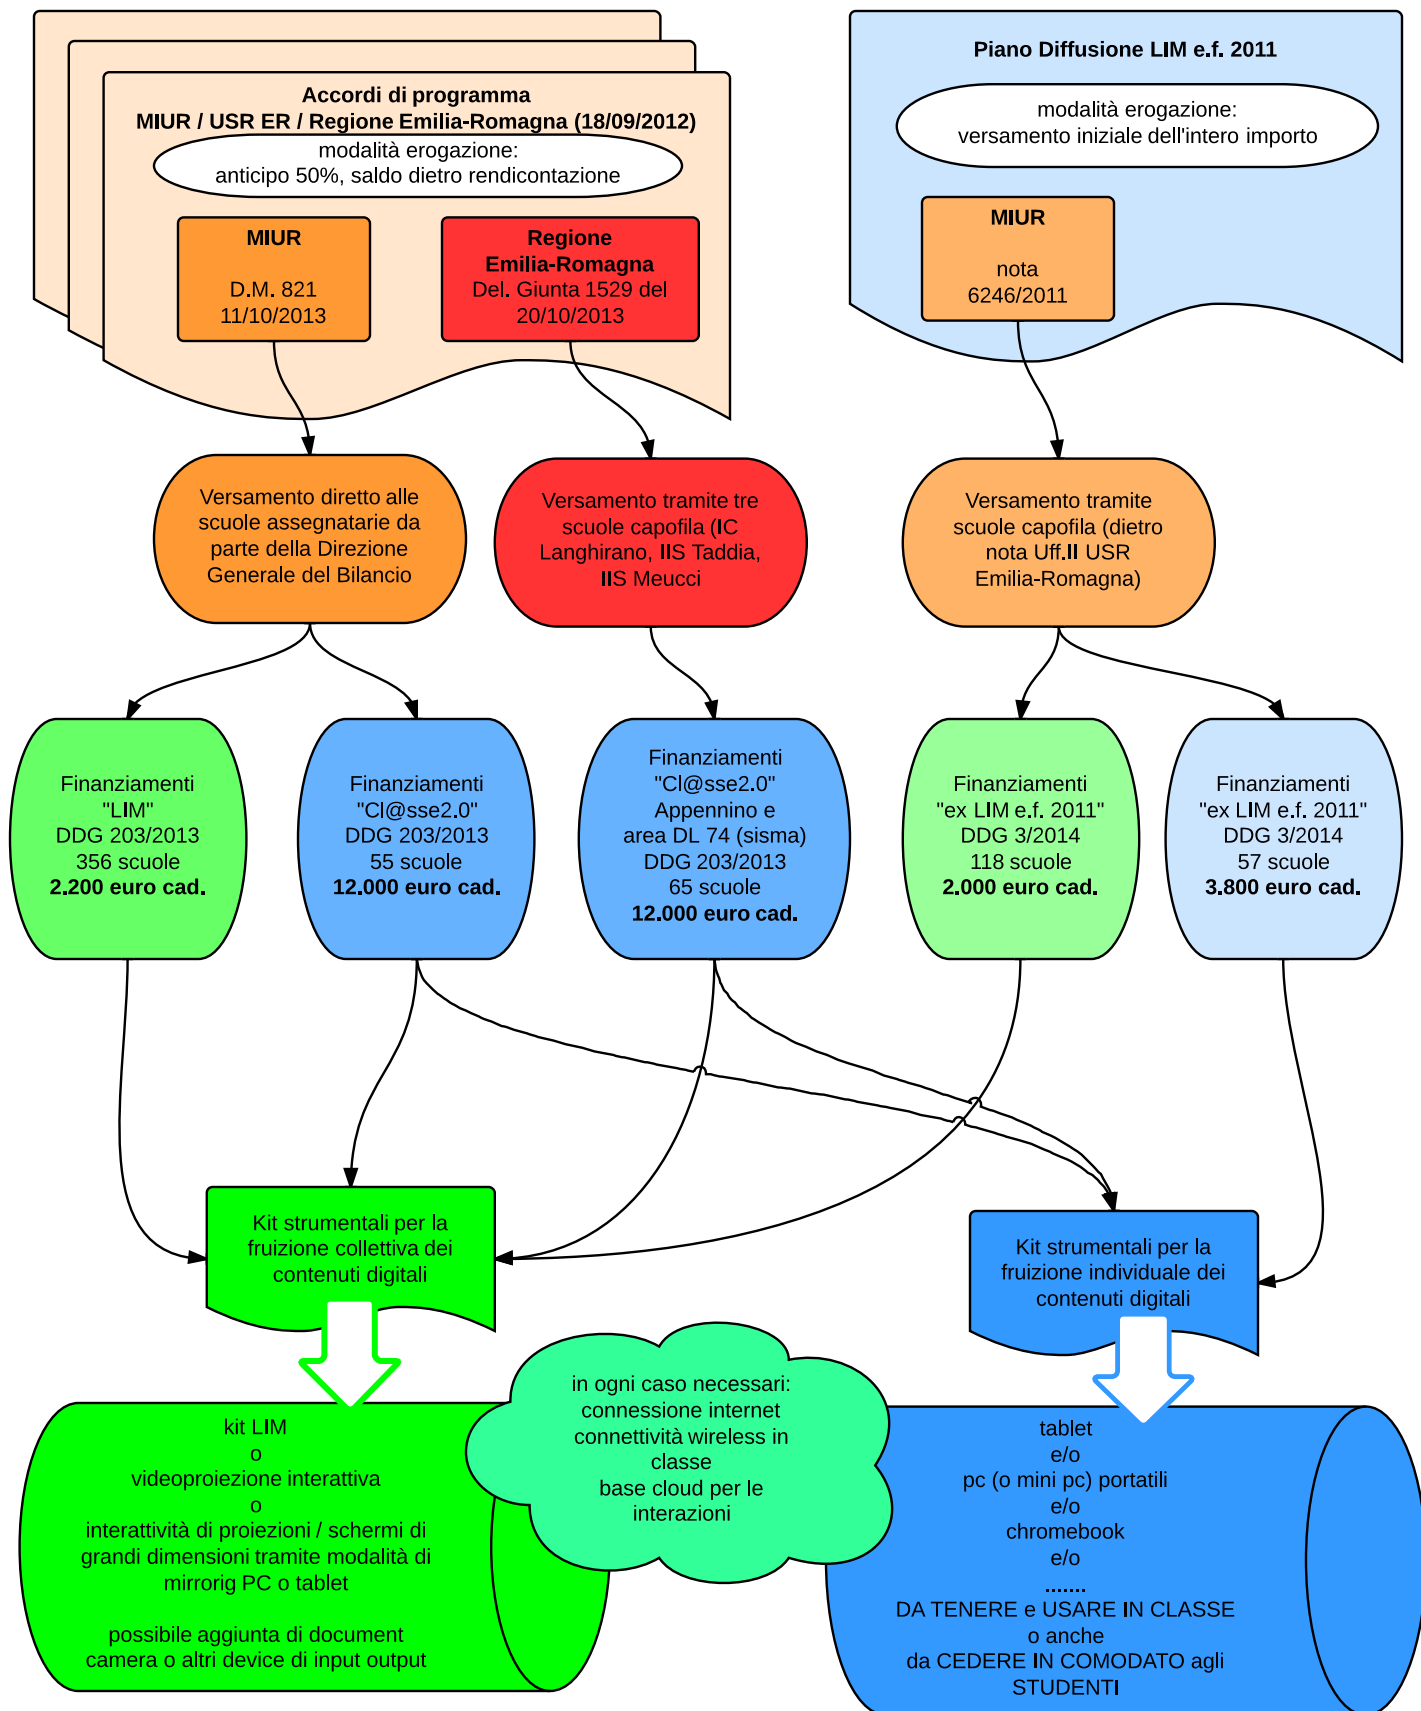

Piano Nazionale Scuola Digitale in Emilia-Romagna Azioni LIM e Cl@sse2.0

per tutti: Rendicontazione amministrativa: attendere ulteriori indicazioni MIUR e Regione Emilia-Romagna
 Rendicontazione tecnica (setting adottati e progettazione didattica): rif. Servizio Marconi T.S.I. - USR Emilia-Romagna